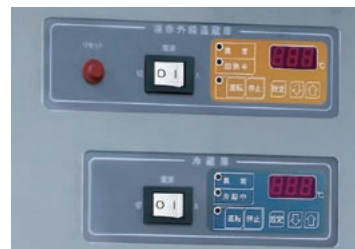

遠赤外線温蔵庫
65℃~90℃

冷蔵庫
3℃~10℃

- 中身の見えるペアガラス仕様
収納状態が一目で分かるガラス扉。
結露を防ぎ、断熱効果がアップするペアガラスを冷温ともに採用!

遠赤外線温蔵庫
棚板4枚付き

冷蔵庫
パンチング棚板
3枚付き

- ドレン水 強制蒸発式で清潔
ドライ厨房に最適!

- キャスター仕様も可能です(NBEC-420G)。(オプション)

セパレート型冷蔵・遠赤外線温蔵庫

■セパレート型冷蔵・遠赤外線温蔵庫/仕様

型 式	NBEC-420G(片面扉)	NBEC-420GR(両面扉)
電 源	単相100V (50/60Hz)	
消 費 電 力	合計 1190W (50Hz) / 1210W (60Hz) 温蔵:780W 冷蔵:310W (50Hz) / 330W (60Hz) ヒーターBOX(ドレン蒸発用):100W	
温 度 調 節	電子式サーモスタット デジタル温度表示付き	
使用温度範囲	温蔵:65℃~90℃ 冷蔵:3℃~10℃	
安 全 装 置	温蔵:130℃リセット付きサーモスタット ヒーターBOX:110℃バイメタル式サーモスタット	
外 形 寸 法	815W×705D×1840H	865W×705D×1840H
庫 内 寸 法	温蔵:700W×530D×625H 冷蔵:700W×560D×610H	温蔵:700W×605D×625H 冷蔵:700W×605D×610H
内 容 積	温蔵:230L 冷蔵:190L	温蔵:250L 冷蔵:205L
扉	ペアガラス扉	
棚 板	温蔵:4枚(パンチングなし) 25mm間隔可変	冷蔵:3枚(パンチングあり) 25mm間隔可変
棚 板 寸 法	696W×470D×20H	696W×560D×20H
質 量	180kg	190kg
霜 取 り	自動開始・自動終了/自動排水	
税 込 価 格	¥2,046,000(税抜価格 ¥1,860,000)	¥2,288,000(税抜価格 ¥2,080,000)