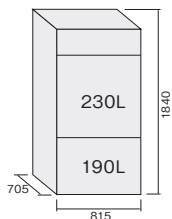

業界初! 1台2役の業務用冷・温蔵庫(100V仕様)“冷温くん”

意匠登録済み

HOT

COOL

遠赤外線温蔵庫

冷蔵庫

- 省スペースの厨房に最適!
- タッチパネルで簡単温度設定
  デジタル温度表示で細かい温度調節が可能

遠赤外線温蔵庫
65℃~90℃

冷蔵庫
3℃~10℃

- 中身の見えるペアガラス仕様
  収納状態が一目で分かるガラス扉。
  結露を防ぎ、断熱効果がアップするペアガラスを冷温ともに採用!

遠赤外線温蔵庫
棚板4枚付き

冷蔵庫
パンチング棚板
3枚付き

- ドレン水 強制蒸発式で清潔
  ドライ厨房に最適!

- キャスター仕様も可能です(NBEC-420G)。(オプション)

セパレート型冷蔵・遠赤外線温蔵庫

■セパレート型冷蔵・遠赤外線温蔵庫/仕様

型 式	NBEC-420G(片面扉)	NBEC-420GR(両面扉)
電 源	単相100V (50/60Hz)	
消 費 電 力	合計 1190W (50Hz) / 1210W (60Hz) 温蔵:780W 冷蔵:310W (50Hz) / 330W (60Hz) ヒーターBOX(ドレン蒸発用):100W	
温 度 調 節	電子式サーモスタット デジタル温度表示付き	
使用温度範囲	温蔵:65℃~90℃ 冷蔵:3℃~10℃	
安 全 装 置	温蔵:130℃リセット付きサーモスタット ヒーターBOX:110℃バイメタル式サーモスタット	
外 形 寸 法	815W×705D×1840H	865W×705D×1840H
庫 内 寸 法	温蔵:700W×530D×625H 冷蔵:700W×560D×610H	温蔵:700W×605D×625H 冷蔵:700W×605D×610H
内 容 積	温蔵:230L 冷蔵:190L	温蔵:250L 冷蔵:205L
扉	ペアガラス扉	
棚 板	温蔵:4枚(パンチングなし) 25mm間隔可変	冷蔵:3枚(パンチングあり) 25mm間隔可変
棚 板 寸 法	696W×470D×20H	696W×560D×20H
質 量	180kg	190kg
霜 取 り	自動開始・自動終了/自動排水	
税 込 価 格	¥2,046,000(税抜価格 ¥1,860,000)	¥2,288,000(税抜価格 ¥2,080,000)

(注)多量に水蒸気が発生するタオル、おしぼり等の保温には絶対に使用しないでください。故障の原因になります。