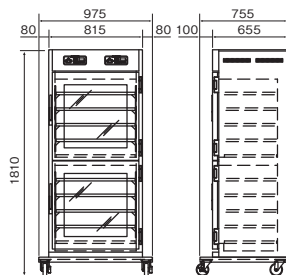

NB-490EG

●各種番重の収容が可能です。

NB-490EG

NB-490EG

¥1,375,000
(税抜価格¥1,250,000)

NB-490EGR

(パススルー仕様)
¥1,628,000
(税抜価格¥1,480,000)

●アジャスト脚仕様も可能です。

●各種番重の収容が可能です。

- NB-490EGTは、上下2段式で個々に温度制御ができます。
- 必要に応じて、上部又は下部のみのご使用が可能です。
- アジャスト脚仕様も可能です。 ●電源コード2本仕様

NB-490EGT

¥1,617,000
(税抜価格¥1,470,000)

- ワゴンタイプに420リットルのニューモデル誕生!!
- 少し小さくなって移動も楽々!!
- 狭いエレベーターに最適!!

NB-420EGW

●ステンレス扉仕様も可能です。 ●パンチング棚仕様も可能です。

■遠赤外線温蔵庫／仕様

型 式	NB-490EG	NB-490EGR	NB-490EGT	NB-420EGW/430EGW	NB-600EGW/610EGW
電 源	単相100V(50/60Hz)				
消 費 電 力	1300W		1460W(730W×2)	1340W	
温 度 調 節	電子式サーモスタット デジタル温度表示付き				
使用温度範囲	65℃～90℃				
安 全 装 置	130℃リセット付き サーモスタット		120℃バイメタル式 サーモスタット	130℃リセット付きサーモスタット	
外 形 寸 法	975W×755D×1810H	975W×865D×1810H	975W×755D×1810H	1000W×740D×1365H	1200W×800D×1365H
庫 内 寸 法	715W×525D×1320H	715W×555D×1320H	715W×525D×625H(2段)	760W×607D×950H	960W×667D×950H
内 容 積	495L	520L	235L×2	420L	600L
キャスター	100φ 前側ストッパー付き			125φ 左側ストッパー付き	
棚 板	9枚 25mm間隔可変		8枚 25mm間隔可変	アミ棚(SUS304)6枚 25mm間隔可変	
棚 板 寸 法	695W×475D×20H			742W×605D	940W×660D
質 量	150kg		155kg	120kg	152kg