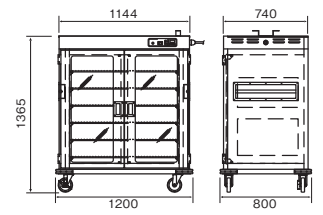

NB-600EGW

NB-600EGW

¥1,590,600(税抜価格¥1,446,000)

●片面ポリカーボネート扉

NB-610EGW

(パススルー仕様)
¥1,800,700(税抜価格¥1,637,000)

●両面ポリカーボネート扉

●ステンレス扉仕様も可能です。 ●パンチング棚仕様も可能です。

■遠赤外線温蔵庫／仕様

型 式	NB-490EG	NB-490EGR	NB-490EGT	NB-420EGW/430EGW	NB-600EGW/610EGW
電 源	単相100V(50/60Hz)				
消 費 電 力	1300W		1460W(730W×2)	1340W	
温 度 調 節	電子式サーモスタット デジタル温度表示付き				
使用温度範囲	65℃～90℃				
安 全 装 置	130℃リセット付き サーモスタット		120℃バイメタル式 サーモスタット	130℃リセット付きサーモスタット	
外 形 寸 法	975W×755D×1810H	975W×865D×1810H	975W×755D×1810H	1000W×740D×1365H	1200W×800D×1365H
庫 内 寸 法	715W×525D×1320H	715W×555D×1320H	715W×525D×625H(2段)	760W×607D×950H	960W×667D×950H
内 容 積	495L	520L	235L×2	420L	600L
キャスター	100φ 前側ストッパー付き			125φ 左側ストッパー付き	
棚 板	9枚 25mm間隔可変		8枚 25mm間隔可変	アミ棚(SUS304)6枚 25mm間隔可変	
棚 板 寸 法	695W×475D×20H			742W×605D	940W×660D
質 量	150kg		155kg	120kg	152kg

(注)多量に水蒸気が発生するタオル、おしぼり等の保温には絶対に使用しないでください。故障の原因になります。