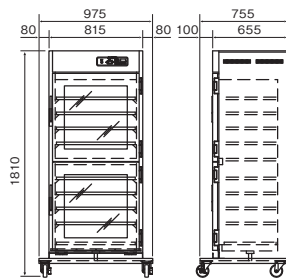

NB-490EG

●各種番重の収容が可能です。

NB-490EG

NB-490EG

¥1,375,000
(税抜価格¥1,250,000)

NB-490EGR

(パススルー仕様)
¥1,628,000
(税抜価格¥1,480,000)

●アジャスト脚仕様も可能です。

●各種番重の収容が可能です。

- NB-490EGTは、上下2段式で個々に温度制御ができます。
- 必要に応じて、上部又は下部のみのご使用が可能です。
- アジャスト脚仕様も可能です。 ●電源コード2本仕様

NB-490EGT

¥1,617,000
(税抜価格¥1,470,000)

- ワゴンタイプに420リットルのニューモデル誕生!!
- 少し小さくなって移動も楽々!!
- 狭いエレベーターに最適!!

NB-420EGW

NB-420EGW

NB-420EGW

¥1,345,300(税抜価格¥1,223,000)

●片面ポリカーボネート扉

NB-430EGW

(パススルー仕様)
¥1,527,900(税抜価格¥1,389,000)

●両面ポリカーボネート扉

●ステンレス扉仕様も可能です。 ●パンチング棚仕様も可能です。