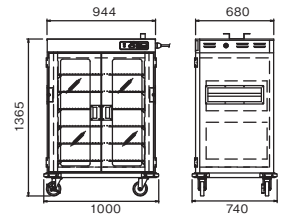

●各種番重の収容が可能です。

- NB-490EGTは、上下2段式で個々に温度制御ができます。
- 必要に応じて、上部又は下部のみのご使用が可能です。
- アジャスト脚仕様も可能です。 ●電源コード2本仕様

NB-490EGT

¥1,617,000
(税抜価格¥1,470,000)

- ワゴンタイプに420リットルのニューモデル誕生!!
- 少し小さくなって移動も楽々!!
- 狭いエレベーターに最適!!

NB-420EGW

NB-420EGW

NB-420EGW

¥1,345,300(税抜価格¥1,223,000)

●片面ポリカーボネート扉

NB-430EGW

(パススルー仕様)
¥1,527,900(税抜価格¥1,389,000)

●両面ポリカーボネート扉

●ステンレス扉仕様も可能です。 ●パンチング棚仕様も可能です。