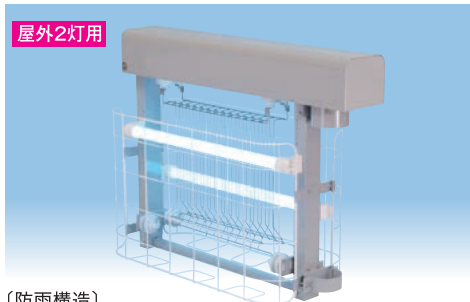

525W×240D×260H(mm)
使用ランプ:FL15BL(2本)

仕様

ステンレス NSD30210 152,900円
(税抜価格 139,000円)

719W×240D×260H(mm)
使用ランプ:FL30SBL(2本)

本体:ステンレス304(塗装仕上)

最適設計の新保護網採用で
高い安全性と軽量化を実現!

NRS20115 78,100円
(税抜価格 71,000円)
φ244×224H(mm)
使用ランプ:FCL20BL(1本)

仕様 本体:銅板 / 虫受トレイ(保護ガード一体型)付
引きひもスイッチ付 / 吊り下げチェーン・ヒル釘付

屋外ポールタイプ

屋外2灯用
(防雨構造)
PS30210(100V) 209,000円
(税抜価格 190,000円)
876W×330D×680H(mm)
使用ランプ:FL30SBL(2本)

PS30220(200V) 209,000円
(税抜価格 190,000円)
876W×330D×680H(mm)
使用ランプ:FL30SBL(2本)