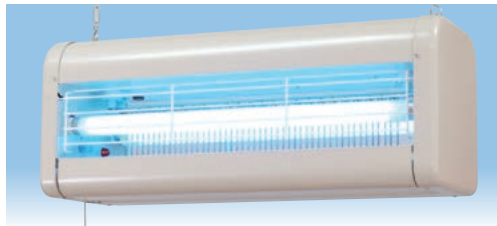

インセクト・キール(電撃殺虫器)

高電圧の強力殺虫効果により、無臭・無害で衛生的な環境創りを実現。衝撃やサビに強く、耐久性に優れ、しかも前面部に手が触れたりすると即座に電源が切れる安全設計です。

屋内専用タイプ

NSS10210 101,200円
(税抜価格 92,000円)
419W×240D×260H(mm)
使用ランプ:FL10BL(2本)

NSS15210 111,100円
(税抜価格 101,000円)
525W×240D×260H(mm)
使用ランプ:FL15BL(2本)

NSS20210 116,600円
(税抜価格 106,000円)
669W×240D×260H(mm)
使用ランプ:FL20SBL(2本)

NSS30210 121,000円
(税抜価格 110,000円)
719W×240D×260H(mm)
使用ランプ:FL30SBL(2本)

仕様 本体:銅板 / 虫受トレイ付 / 保護ガード付
引きひもスイッチ付 / 吊り下げチェーン・ヒル釘付

ステンレス NSD15210 146,300円
(税抜価格 133,000円)

525W×240D×260H(mm)
使用ランプ:FL15BL(2本)

仕様

ステンレス NSD30210 152,900円
(税抜価格 139,000円)

719W×240D×260H(mm)
使用ランプ:FL30SBL(2本)

本体:ステンレス304(塗装仕上)

最適設計の新保護網採用で
高い安全性と軽量化を実現!

NRS20115 78,100円
(税抜価格 71,000円)
φ244×224H(mm)
使用ランプ:FCL20BL(1本)

仕様 本体:銅板 ※取付金具等は別売です(裏面参照)

屋外4灯用
(防雨構造)
PS30410(100V) 233,200円
(税抜価格 212,000円)
876W×330D×680H(mm)
使用ランプ:FL30SBL(4本)

PS30420(200V) 233,200円
(税抜価格 212,000円)
876W×330D×680H(mm)
使用ランプ:FL30SBL(4本)

仕様 本体:銅板 ※取付金具等は別売です(裏面参照)