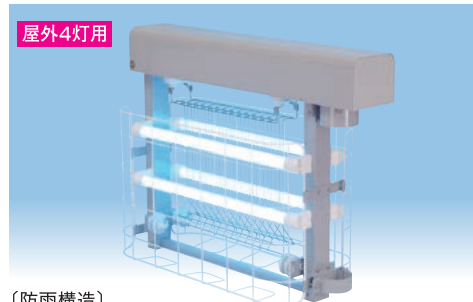

仕様 本体:銅板 / 虫受トレイ(保護ガード一体型)付
引きひもスイッチ付 / 吊り下げチェーン・ヒル釘付

屋外ポールタイプ

屋外2灯用
(防雨構造)
PS30210(100V) 209,000円
(税抜価格 190,000円)
876W×330D×680H(mm)
使用ランプ:FL30SBL(2本)

PS30220(200V) 209,000円
(税抜価格 190,000円)
876W×330D×680H(mm)
使用ランプ:FL30SBL(2本)

仕様 本体:銅板 ※取付金具等は別売です(裏面参照)

屋外4灯用
(防雨構造)
PS30410(100V) 233,200円
(税抜価格 212,000円)
876W×330D×680H(mm)
使用ランプ:FL30SBL(4本)

PS30420(200V) 233,200円
(税抜価格 212,000円)
876W×330D×680H(mm)
使用ランプ:FL30SBL(4本)

仕様 本体:銅板 ※取付金具等は別売です(裏面参照)