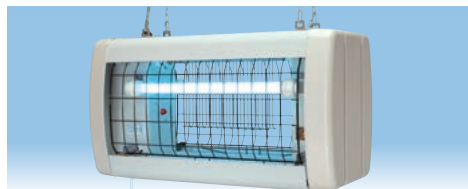

軽量タイプ

2次電圧 4000V(50・60Hz共通)

(防雨構造)
FS15214 154,000円
(税抜価格 140,000円)
656W×320D×360H(mm)
使用ランプ:FL15BL(2本)

FS20214 165,000円
(税抜価格 150,000円)
800W×320D×360H(mm)
使用ランプ:FL20SBL(2本)

仕様 本体:銅板 / 虫受トレイ付 / 保護ガード付
引きひもスイッチ付 / 吊り下げチェーン・ヒル釘付

ステンレス FS20214D 195,800円
(税抜価格 178,000円)
800W×320D×360H(mm)
使用ランプ:FL20SBL(2本)

仕様 本体:ステンレス(一部銅板) / 虫受トレイ付 / 保護ガード付
引きひもスイッチ付 / 吊り下げチェーン・ヒル釘付

配光制御 FS20214L 179,300円
(税抜価格 163,000円)
800W×320D×360H(mm)
使用ランプ:FL20SBL(2本)

仕様 本体:銅板 / 虫受トレイ付 / 保護ガード付 / 配光制御板付
引きひもスイッチ付 / 吊り下げチェーン・ヒル釘付

オプション(別売)

※特注品となりますので別途お問合せください。

FS虫受トレイメッシュタイプ
(地上3.5m以上でご使用ください)

FSタイプ用3芯プラグ