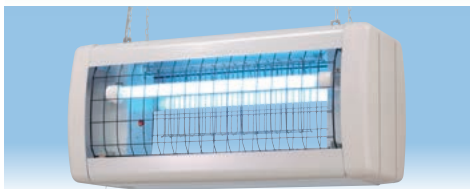

インセクト・キール(電撃殺虫器)

高電圧の強力殺虫効果により、無臭・無害で衛生的な環境創りを実現。衝撃やサビに強く、耐久性に優れ、しかも前面部に手が触れたりすると即座に電源が切れる安全設計です。

屋内専用タイプ

NSS10210 101,200円
(税抜価格 92,000円)
419W×240D×260H(mm)
使用ランプ:FL10BL(2本)

NSS15210 111,100円
(税抜価格 101,000円)
525W×240D×260H(mm)
使用ランプ:FL15BL(2本)

仕様 本体:銅板 ※取付金具等は別売です(裏面参照)

屋外4灯用
(防雨構造)
PS30410(100V) 233,200円
(税抜価格 212,000円)
876W×330D×680H(mm)
使用ランプ:FL30SBL(4本)

PS30420(200V) 233,200円
(税抜価格 212,000円)
876W×330D×680H(mm)
使用ランプ:FL30SBL(4本)

仕様 本体:銅板 ※取付金具等は別売です(裏面参照)

屋外軒下タイプ

FSシリーズに軽量タイプ新登場! 4,000Vトランスと新設計の電撃格子採用で軽量・強力殺虫を実現 7,000Vトランス使用で絶大な殺虫力の従来タイプとあわせ充実のラインナップ!!

強力殺虫タイプ

2次電圧 50Hz:6,400V / 60Hz:7,000V

(防雨構造)
FS15210 168,300円
(税抜価格 153,000円)
656W×320D×360H(mm)
使用ランプ:FL15BL(2本)